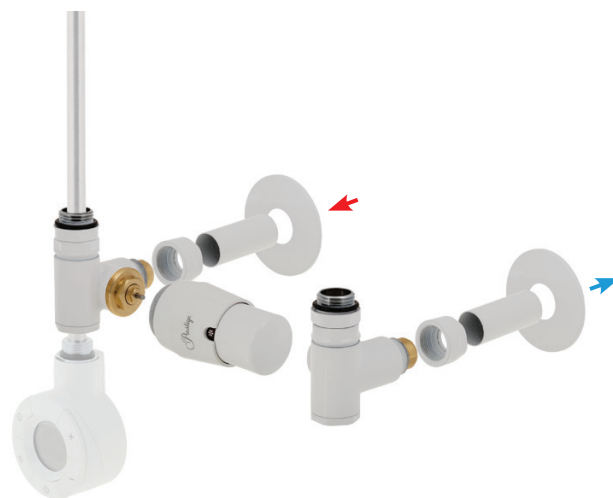

# Integra

designové sada pro otopná tělesa se stranovým připojením  
s možností přímé instalace topné tyče

Sada Integra je určena pro otopná tělesa se stranovým připojením, zejména pro koupelňová tělesa (žebříky) kde umožňuje přímé osazení topné tyče. Termostatický ventil, regulační šroubení, termostatická hlavice i kompletní příslušenství je k dispozici ve 20-ti různých barvách vždy s velmi kvalitní povrchovou úpravou.

## Základní sada

- 1× termostatický ventil Integra
- 1× regulační šroubení Integra
- 1× termostatická hlavice Prestige
- 2× svěrná spojka Cu 15×1 mm nebo Pex-Al-Pex 16×2 mm

## Kompletní sada

- 1× termostatický ventil Integra
- 1× regulační šroubení Integra
- 1× termostatická hlavice Prestige
- 2× svěrná spojka Cu 15×1 mm nebo Pex-Al-Pex 16×2 mm
- 2× krytka průchodu stěnou v barvě armatury
- 2× krytka dopojovacího potrubí v barvě armatury