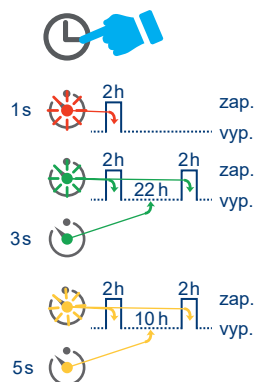

Smart Plus

elektrická topná tyč s regulací

Topná tyč Smart Plus je vhodná pro většinu koupelňových otopných těles, tzn. žebříků, instaluje se vždy do spodní části tělesa, a to buď v kombinaci s ventilovou sadou Twins, Unico, Integra, nebo samostatně. Topný výkon (el. příkon) topné tyče volte vždy s ohledem na doporučení výrobce daného otopného tělesa. Velkou výhodou topných tyčí Smart Plus je nejen možnost volby barvy (bílá, lesklý chrom) a líbivý nenápadný design, ale i možnost volby jednoduchého časového programu. Součástí dodávky je přípojovací kabel zakončený zástrčkou s ochranným kolíkem.

Přednosti

- → Symetrické provedení - možnost levé i pravé instalace
- → Topný výkon 300, 600 nebo 900 W
- → Zapnutí/vypnutí a nastavení požadované teploty
- → Integrované externí teplotní čidlo (umožňuje regulovat dle požadované teploty vzduchu v místnosti)
- → „Režim sušení“ - na 2 hodiny se zvýší topný výkon na maximum
  - 2 hodiny jednorázově
  - 2 hodiny 1× denně (24-hodinový režim)
  - 2 hodiny 2× denně (12-hodinový režim)
- → Protimrazová ochrana (7 °C)